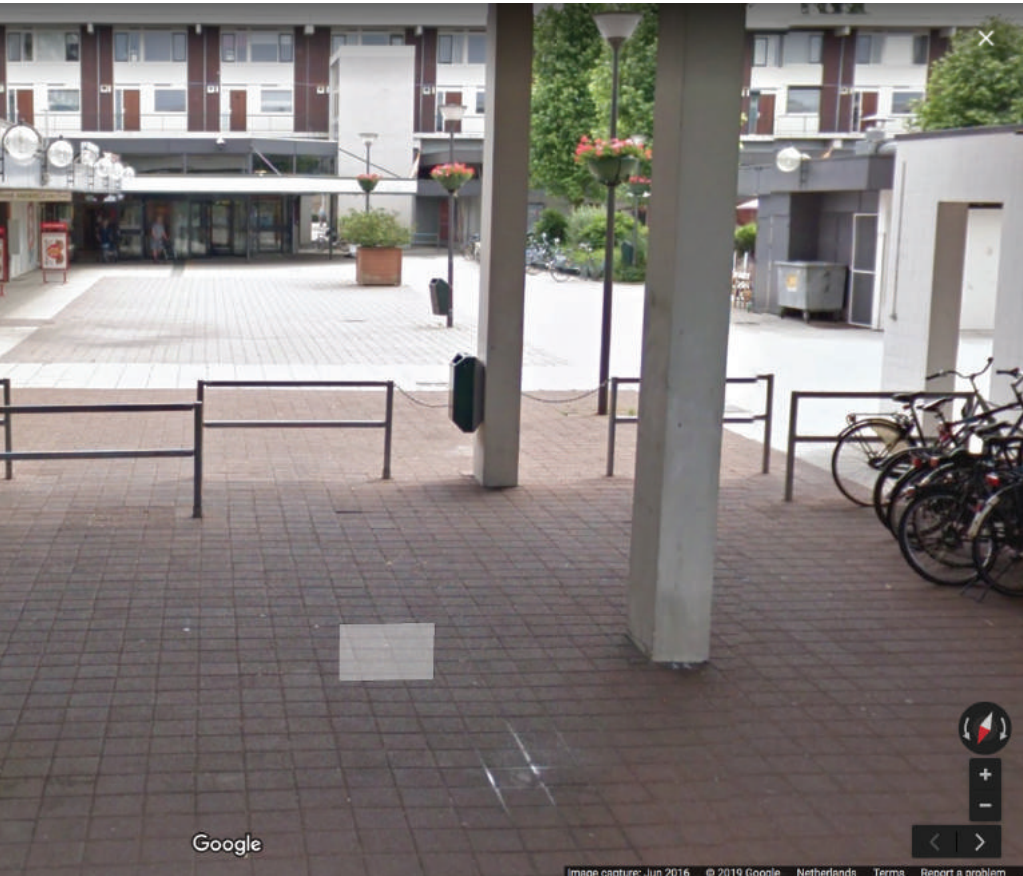

2019

**NOTHING TO SEE
TO SEE NOTHING
NOTHING TO SEE**

kuypers & de neef

Google

Gall & Gall

SINDS 1884

58 Lange Wal
Arnhem, Gelderland

← Google

🕒 Street View - Aug 2018

Raadsherenplein
Arnhem, Gelderland

← Google

🕒 Street View - Jun 2017

VERBODEN TOEGANG VOOR ONBEVOEGDEN
ART. 401 WETB. VAN STRAFRECHT

MELDEN BIJ UITVOERDEN

BETREDEN TERREIN OP EIGEN RISICO