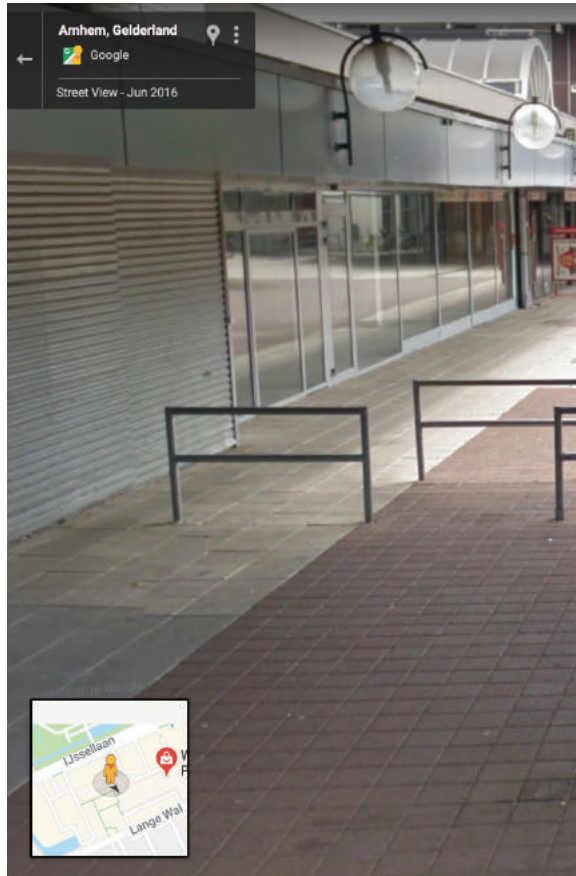

2019

**NOTHING TO SEE
TO SEE NOTHING
NOTHING TO SEE**

kuypers & de neef

Google

Gall & Gall

SINDS 1884

58 Lange Wal
Arnhem, Gelderland

← Google

🕒 Street View - Aug 2018

Raadsherenplein
Arnhem, Gelderland

← Google

🕒 Street View - Jun 2017

VERBODEN TOEGANG VOOR ONBEVOEGDEN
ART. 401 WETB. VAN STRAFRECHT

MELDEN BIJ UITVOERDEN

BETREDEN TERREIN OP EIGEN RISICO